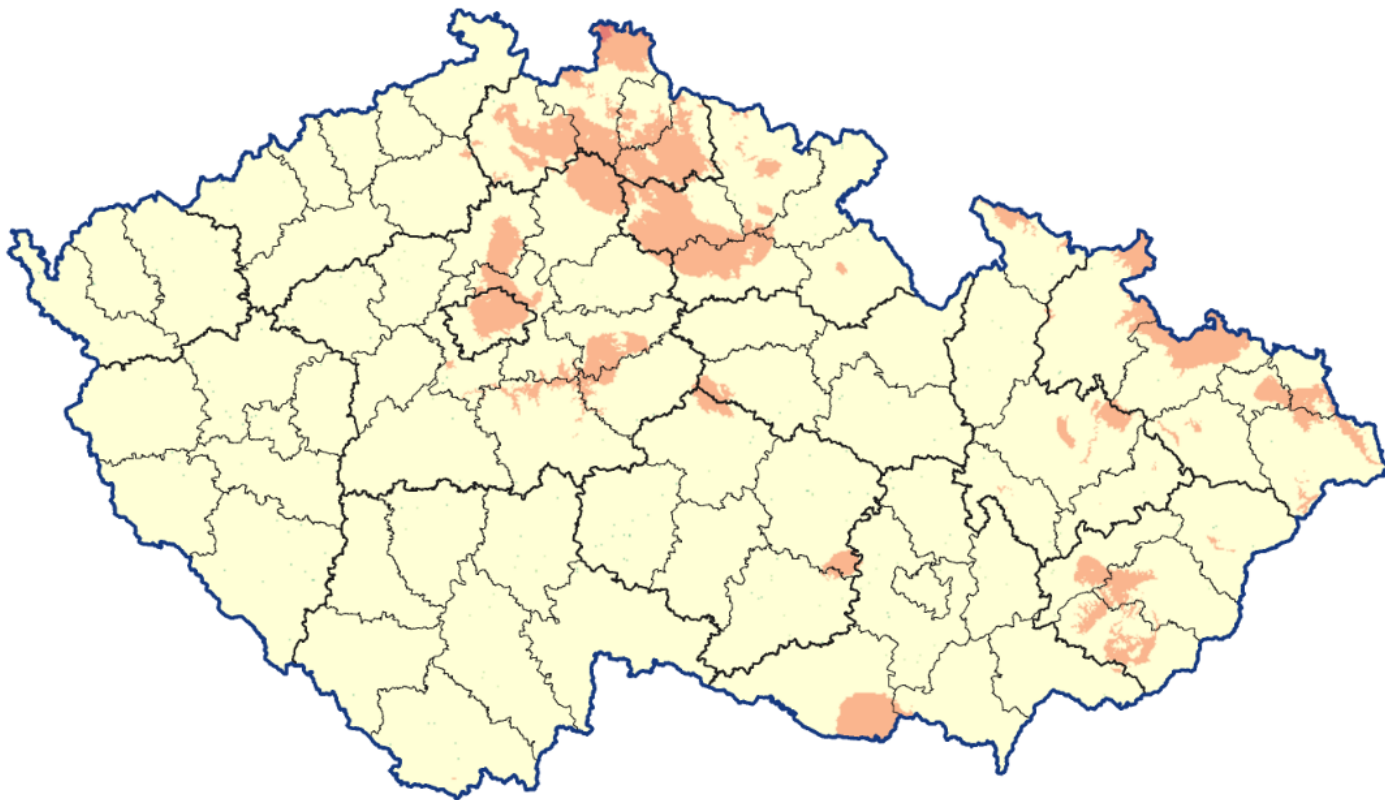

Pravděpodobnost růstu hub k 05. 06. 2024