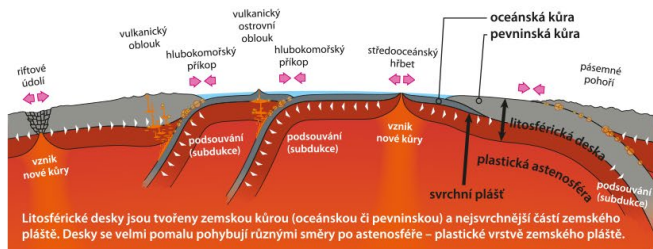

Pravděpodobnost růstu hub k 05. 06. 2024

Pravděpodobnost růstu hub

- Areálová tematická mapa pravděpodobnosti růstu hub, aktualizovaná každý den – aplikace ČHMÚ
- Index předchozích srážek s klesající vahou do minulosti sledující nasycenost půdy vodou
- <https://info.chmi.cz/bio/mapy.php?type=houby>
- Chybně nastavená legenda pro spojitě rostoucí jev, bez legendy prakticky nelze mapu interpretovat správně
- Hodnoty *velmi nízká* a *velmi vysoká* používají stejnou intenzitu různých odstínů barev

Robinsonovo nepravé válcové zobrazení

ASIE / Přírodní ohrožení (s. 52-53)

- Sopečná činnost
- ▲ činná sopka na pevnině
 - ▲ sopka na dně oceánu

Pohyby litosférických desek

Nezapomente, že litosférických desek je ve skutečnosti mnohem více. Na mapě jsou pro zjednodušení zobrazeny jen ty velké a jen několik vybraných malých. Velké i malé desky jsou pak často složeny z desek ještě menších a i ty se vůči sobě pohybují.