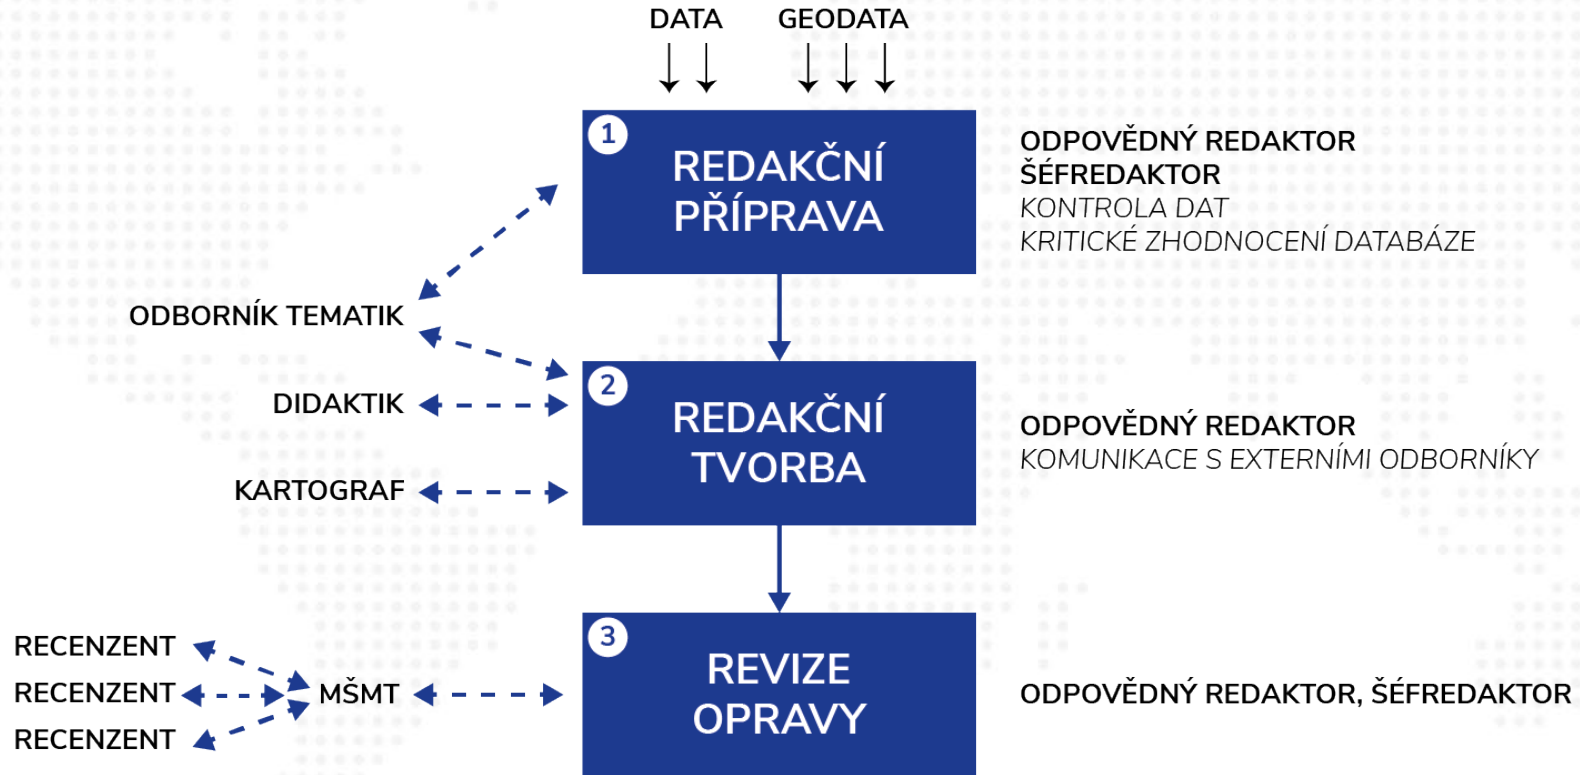

Třístupňový proces Kartografie