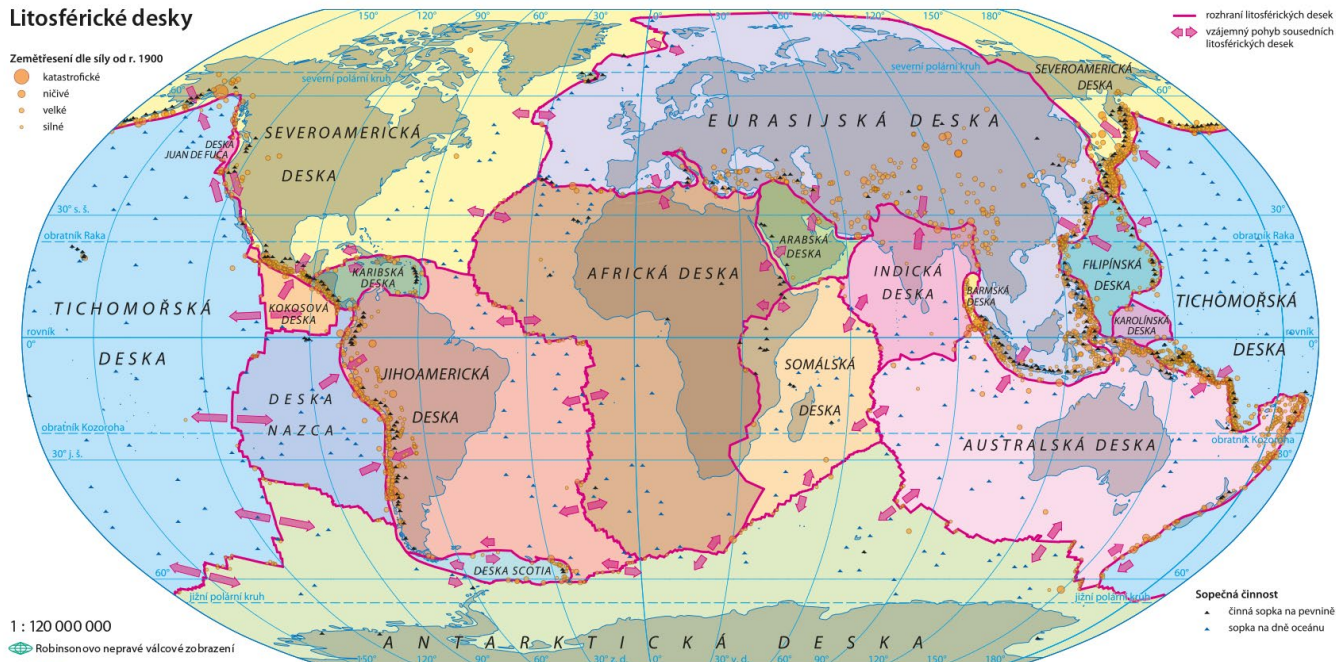

Pravděpodobnost růstu hub k 05. 06. 2024

pravděpodobnost růstu mykorhizních hub

Třístupňový proces Kartografie

Litosférické desky

Zeměměření dle síly od r. 1900

- katastrofické
- ničivé
- velké
- silné

1 : 120 000 000

Robinsonovo nepravé válcové zobrazení

ASIE / Přírodní ohrožení (s. 52-53)

- Sopečná činnost
- ▲ činná sopka na pevnině
 - ▲ sopka na dně oceánu

Pohyby litosférických desek

Nezapomente, že litosférických desek je ve skutečnosti mnohem více. Na mapě jsou pro zjednodušení zobrazeny jen ty velké a jen několik vybraných malých. Velké i malé desky jsou pak často složeny z desek ještě menších a i ty se vůči sobě pohybují.