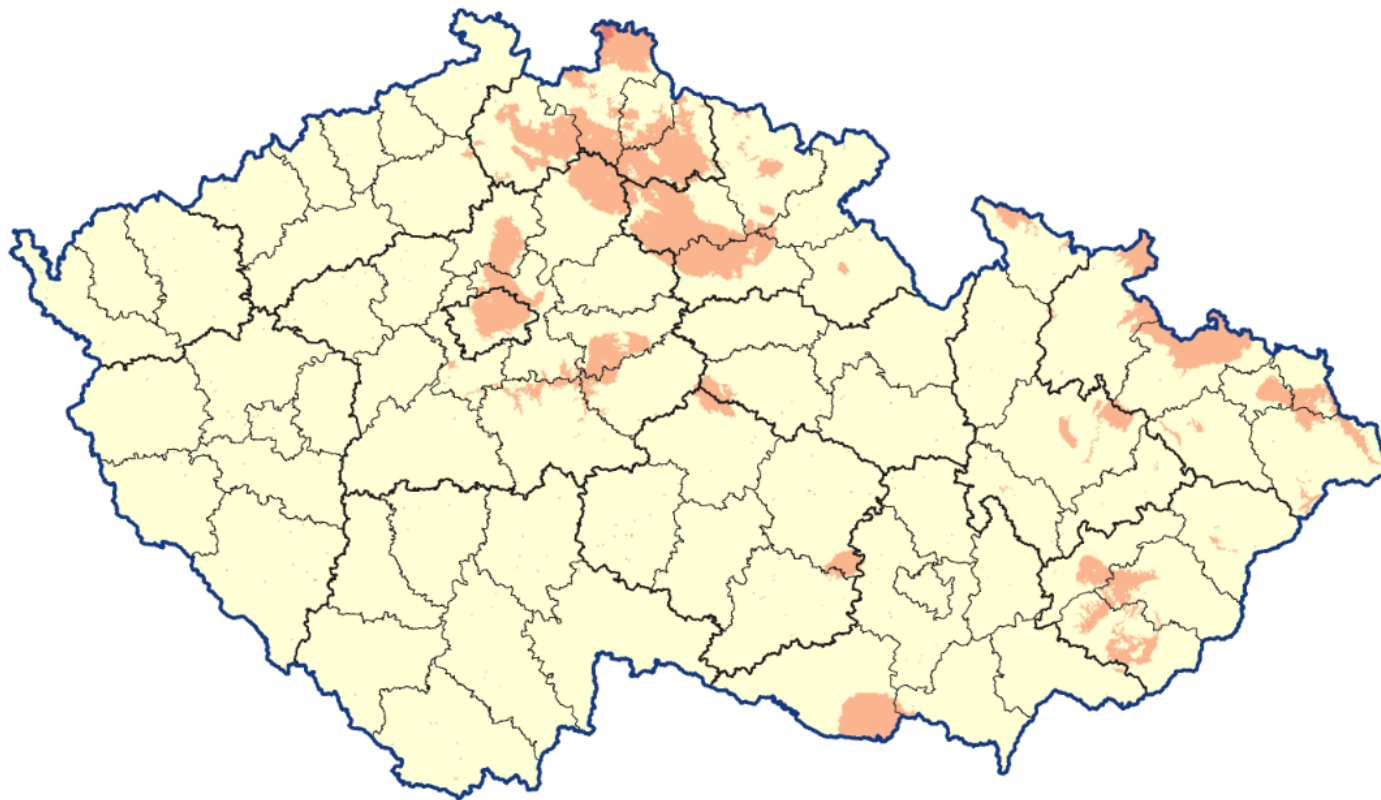

Pravděpodobnost růstu hub k 05. 06. 2024

pravděpodobnost růstu mykorhizních hub