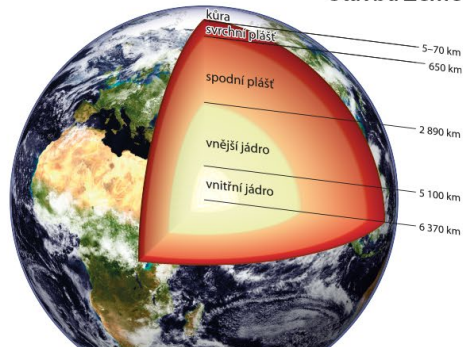

Stavba Země

Americká geologická služba USGS (usgs.gov), Program sledování světového vulkanizmu při Smithsonovském institutu (volcano.si.edu), Mezinárodní iniciativa OneGeology (onegeology.org)

Geologická stavba